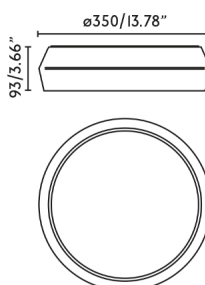

### Características generales

Fijación	Techo, Pared
Clase	II
IP	20
Voltaje	220V-240V
Hercios	50/60Hz
Potencia	24W