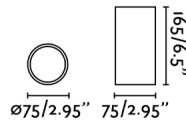

Plafón blanco fabricado en aluminio de líneas simples y estilo minimalista. La fuente de luz es LED 15W 2700K 60° incluida. REL está pensando para la iluminación interior de hogares.

Características generales

Fijación	Techo
Clase	II
IP	20
Voltaje	100V-240V
Hercios	50/60Hz
Potencia	15W

Material

Cuerpo/Estructura	Aluminio
Difusor	Cristal

Acabados

Cuerpo/Estructura	Blanco Mate
Difusor	Transparente

Características lumínicas

Fuente de luz incluida	Si
Temperatura	2700K
LM	1340lm
CRI	>80
Grados de apertura de la luz	60°
Orientación de la luz	Acento
Clasificación energética	D

Equipo eléctrico

Necesita Driver	Si
Driver incluido	Si

Descarga de archivos

Documentos generales	Descargar >
Imágenes	Descargar >