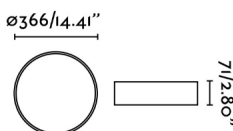

Plafonnier blanc avec technologie LED. La source d'éclairage est une LED 40W de type lumière naturelle, intégrée. VUK est un plafonnier parfait pour le bain, cette lampe a un IP44.

Caractéristiques générales

Fixation	Plafond
Genre	II
IP	44
Tension	220V-240V
Hertz	50/60Hz
Puissance	40W

Matériel

Corps/Structure	Acier
Diffuseur	PMMA

Finitions

Corps/Structure	Blanc Mat
Diffuseur	Opal

Caractéristiques de l'éclairage

Source lumineuse incluse	Oui
Temperature	2700K
LM	3000lm
CRI	>80
Orientation de la lumière	Lumière ambiante
Classification énergétique	F

Équipement électrique

Besoin d'un conducteur	Oui
Driver inclus	Oui

Téléchargement de fichiers

Documents généraux	Télécharger >
Images	Télécharger >
	Télécharger >