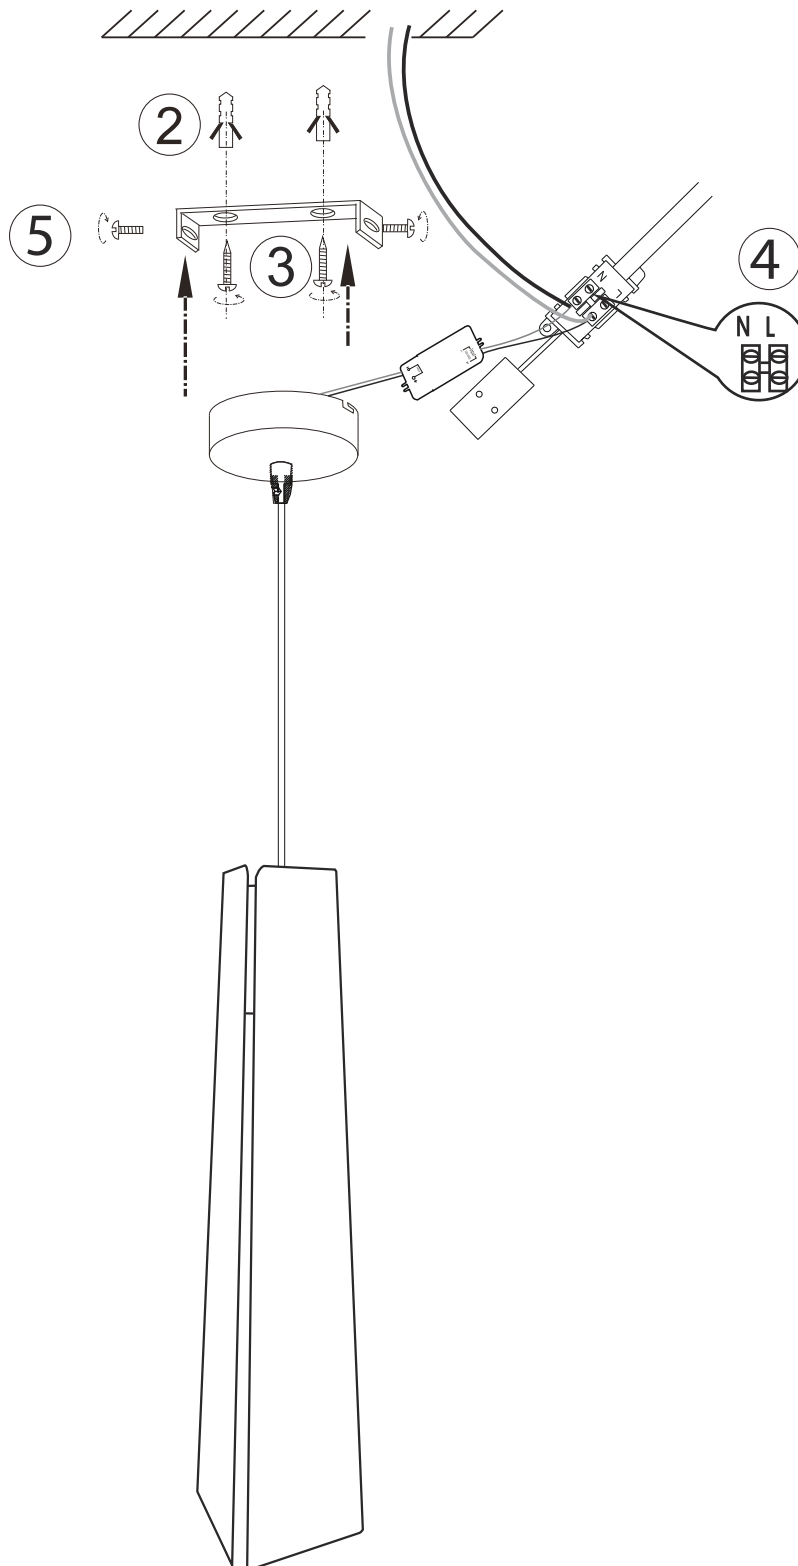

PLUMA

64170
64172

BOMBILLAS - BULBS

SMD LED  TOTAL 6W
3000K 450Lm (INCL)
DRIVER (INCL)

ICONOS - ICONES

CARACTERÍSTICAS ESPECÍFICAS SPECIFIC FEATURES

110-240V ~ 50/60Hz

1