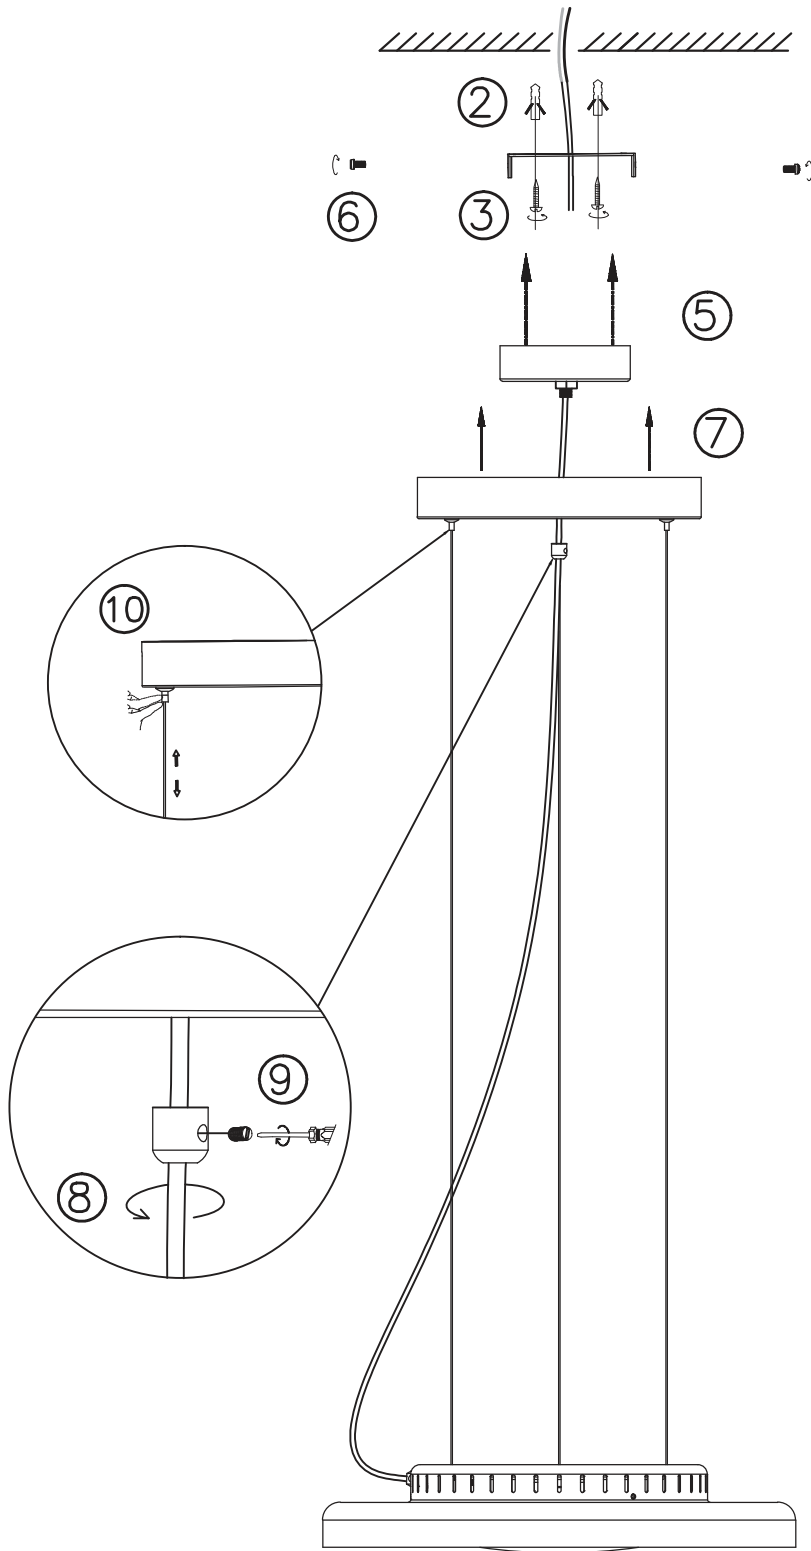

①

LIGHT SOURCE - FUENTE DE LUZ

LED 24W 3000K 1260Lm INCL.

TECHNICAL FEATURES - CARACTERÍSTICAS TÉCNICAS

--	--	--	--

La fuente de luz de esta luminaria es no reemplazable;
cuando la fuente de luz alcance el final de su vida, se debe sustituir la luminaria completa.
The light source of this luminaire is not replaceable;
when light source reaches end of life, the whole luminaire shall be replaced.
La source de ce luminaire n'est pas remplaçable,
lorsqu'elle atteint sa fin de vie, il faut changer le luminaire au complet.