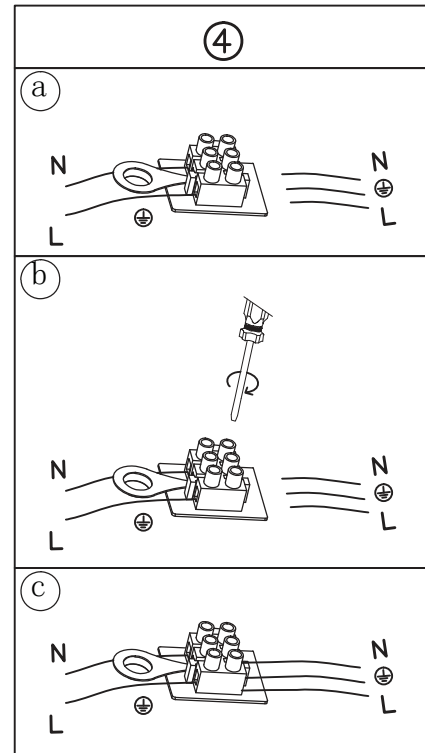

①

LIGHT SOURCE - FUENTE DE LUZ

LED 24W 3000K 1260Lm INCL.

TECHNICAL FEATURES - CARACTERÍSTICAS TÉCNICAS

--	--	--	--

La fuente de luz de esta luminaria es no reemplazable;
cuando la fuente de luz alcance el final de su vida, se debe sustituir la luminaria completa.
The light source of this luminaire is not replaceable;
when light source reaches end of life, the whole luminaire shall be replaced.
La source de ce luminaire n'est pas remplaçable,
lorsqu'elle atteint sa fin de vie, il faut changer le luminaire au complet.