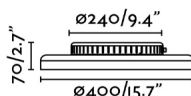

Caractéristiques générales

Fixation	Plafond, Mur
Genre	I
IP	20
Tension	220V-240V
Hertz	50/60Hz
Puissance	24W

Matériel

Corps/Structure	Acier
Diffuseur	PMMA

Finitions

Corps/Structure	Blanc Mat
Diffuseur	Opal