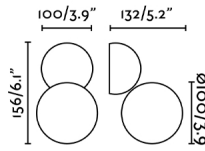

Caractéristiques générales

Fixation	Mur, Plafond
Genre	I
IP	20
Tension	100V-240V
Hertz	50/60Hz
Puissance	3W

Matériel

Corps/Structure	Aluminium
Diffuseur	Verre

Finitions

Corps/Structure	Noir Mat
Diffuseur	Opal