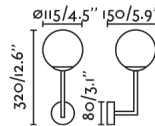

### Características generales

Fijación	Pared
Clase	II
IP	44
Voltaje	100V-240V
Hercios	50/60Hz
Potencia	6W