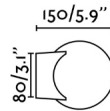

### Características generales

Fijación	Pared, Techo
Clase	II
IP	44
Voltaje	100V-240V
Hercios	50/60Hz
Potencia	6W