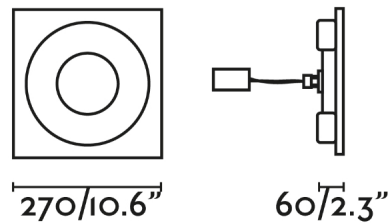

NAVI è un'applicazione fabbricata in gesso di forma rotonda, con un cerchio al suo interno. La luce si riflette tra le due sfere in maniera indiretta. Essendo prodotta in gesso, è possibile dipingerla con lo stesso colore della parete per integrarla allo spazio.

Caratteristiche generali

Fissare	Soffitto, Parete
Classe	II
Voltaggio	100V-240V
Hertz	50/60Hz
Potenza	10W
Dimensione di taglio	273x273mm

Materiale

Corpo/Struttura	Gypsum
------------------------	--------