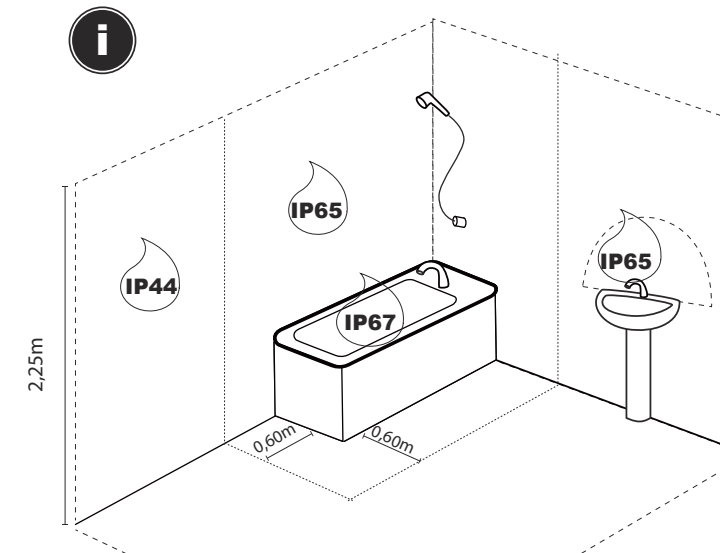

**i** La fuente de luz de esta luminaria es no reemplazable; cuando la fuente de luz alcance el final de su vida, se debe sustituir la luminaria completa.  
 The light source of this luminaire is not replaceable; when light source reaches end of life, the whole luminaire shall be replaced.  
 La source de ce luminaire n'est pas remplaçable, lorsqu'elle atteint sa fin de vie, il faut changer le luminaire au complet.

LIGHT SOURCE - FUENTE DE LUZ

LED 24W 3000K 2000Lm INCL.

TECHNICAL FEATURES - CARACTERISTICAS TÉCNICAS