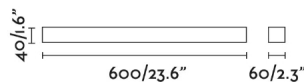

Caractéristiques générales

Fixation	Mur
Genre	II
IP	44
Tension	100V-240V
Hertz	50/60Hz
Type de commutateur	N'a pas
Puissance	12W

Matériel

Corps/Structure	Aluminium
Diffuseur	PMMA

Finitions

Corps/Structure	Noir Mat
Diffuseur	Opal