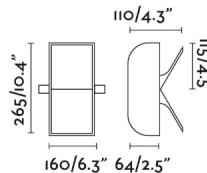

DOMINO è un'appliche da parete da incasso di design di Aldanondoyfdez pensata per progetti diversi, dato che si tratta di un modello molto versatile. Il suo design le permette di assumere quattro posizioni con aperture diverse di luce. È fabbricata in gesso, quindi può essere dipinta con lo stesso colore della parete, per integrarla allo spazio. Con diversi modelli di DOMINO potrai creare tante composizioni.

Caratteristiche generali

Fissare	Parete
Classe	II
IP	20
Voltaggio	100V-240V
Hertz	50/60Hz
Potenza	6W
Dimensione di taglio	265x160mm

Materiale

Corpo/Struttura	Gypsum
Diffusore	PMMA

Finiture

Corpo/Struttura	Bianco Opaco
Diffusore	Opale