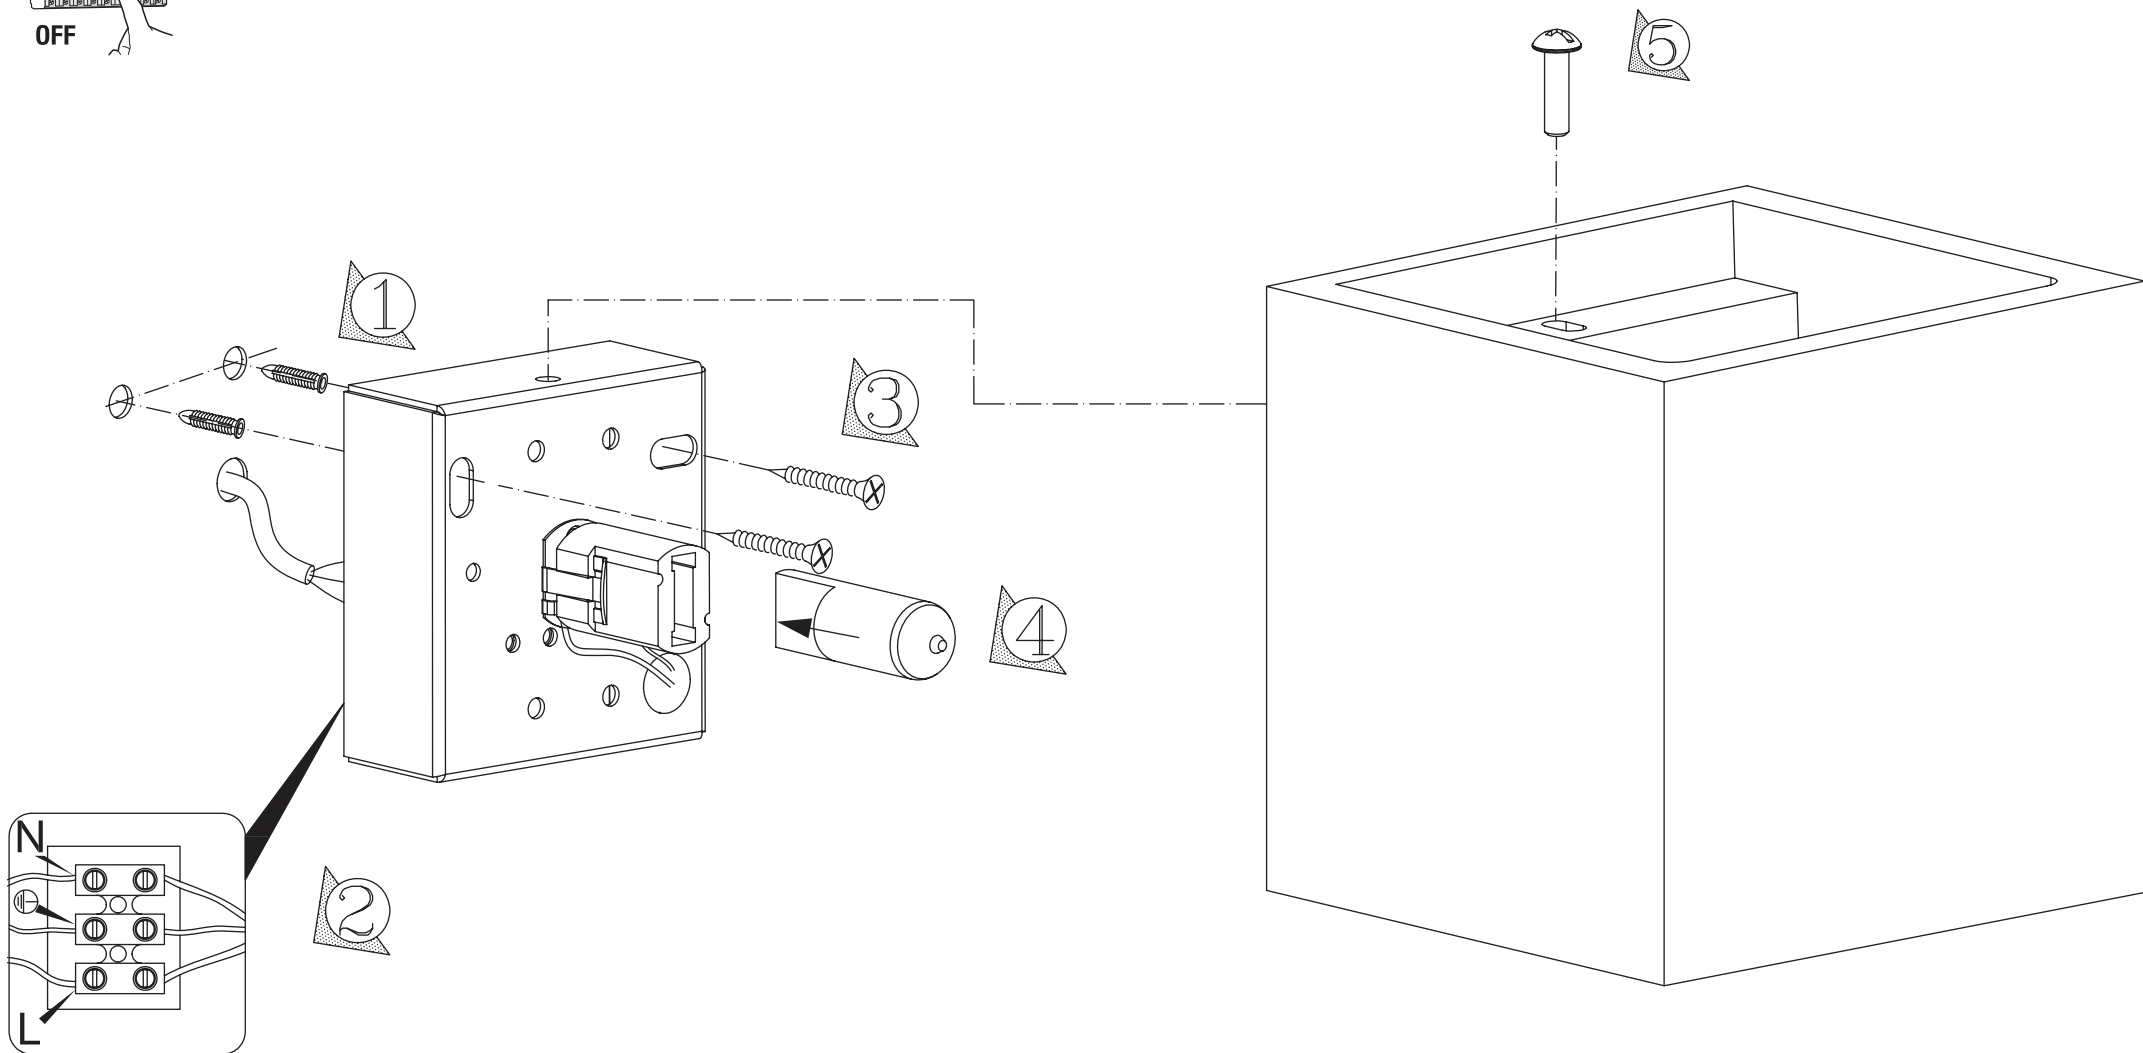

OFF

LIGHT SOURCE - FUENTE DE LUZ

1 x G9 MAX 6W LED NOT INCL.

TECHNICAL FEATURES - CARACTERÍSTICAS TÉCNICAS

			100V-240V~50Hz/60Hz	
--	--	--	---------------------	--