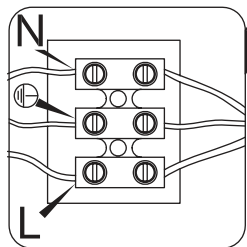

OFF

LIGHT SOURCE - FUENTE DE LUZ

1 x G9 MAX 6W LED NOT INCL.

TECHNICAL FEATURES - CARACTERÍSTICAS TÉCNICAS

			100V-240V~50Hz/60Hz	
--	--	--	---------------------	--