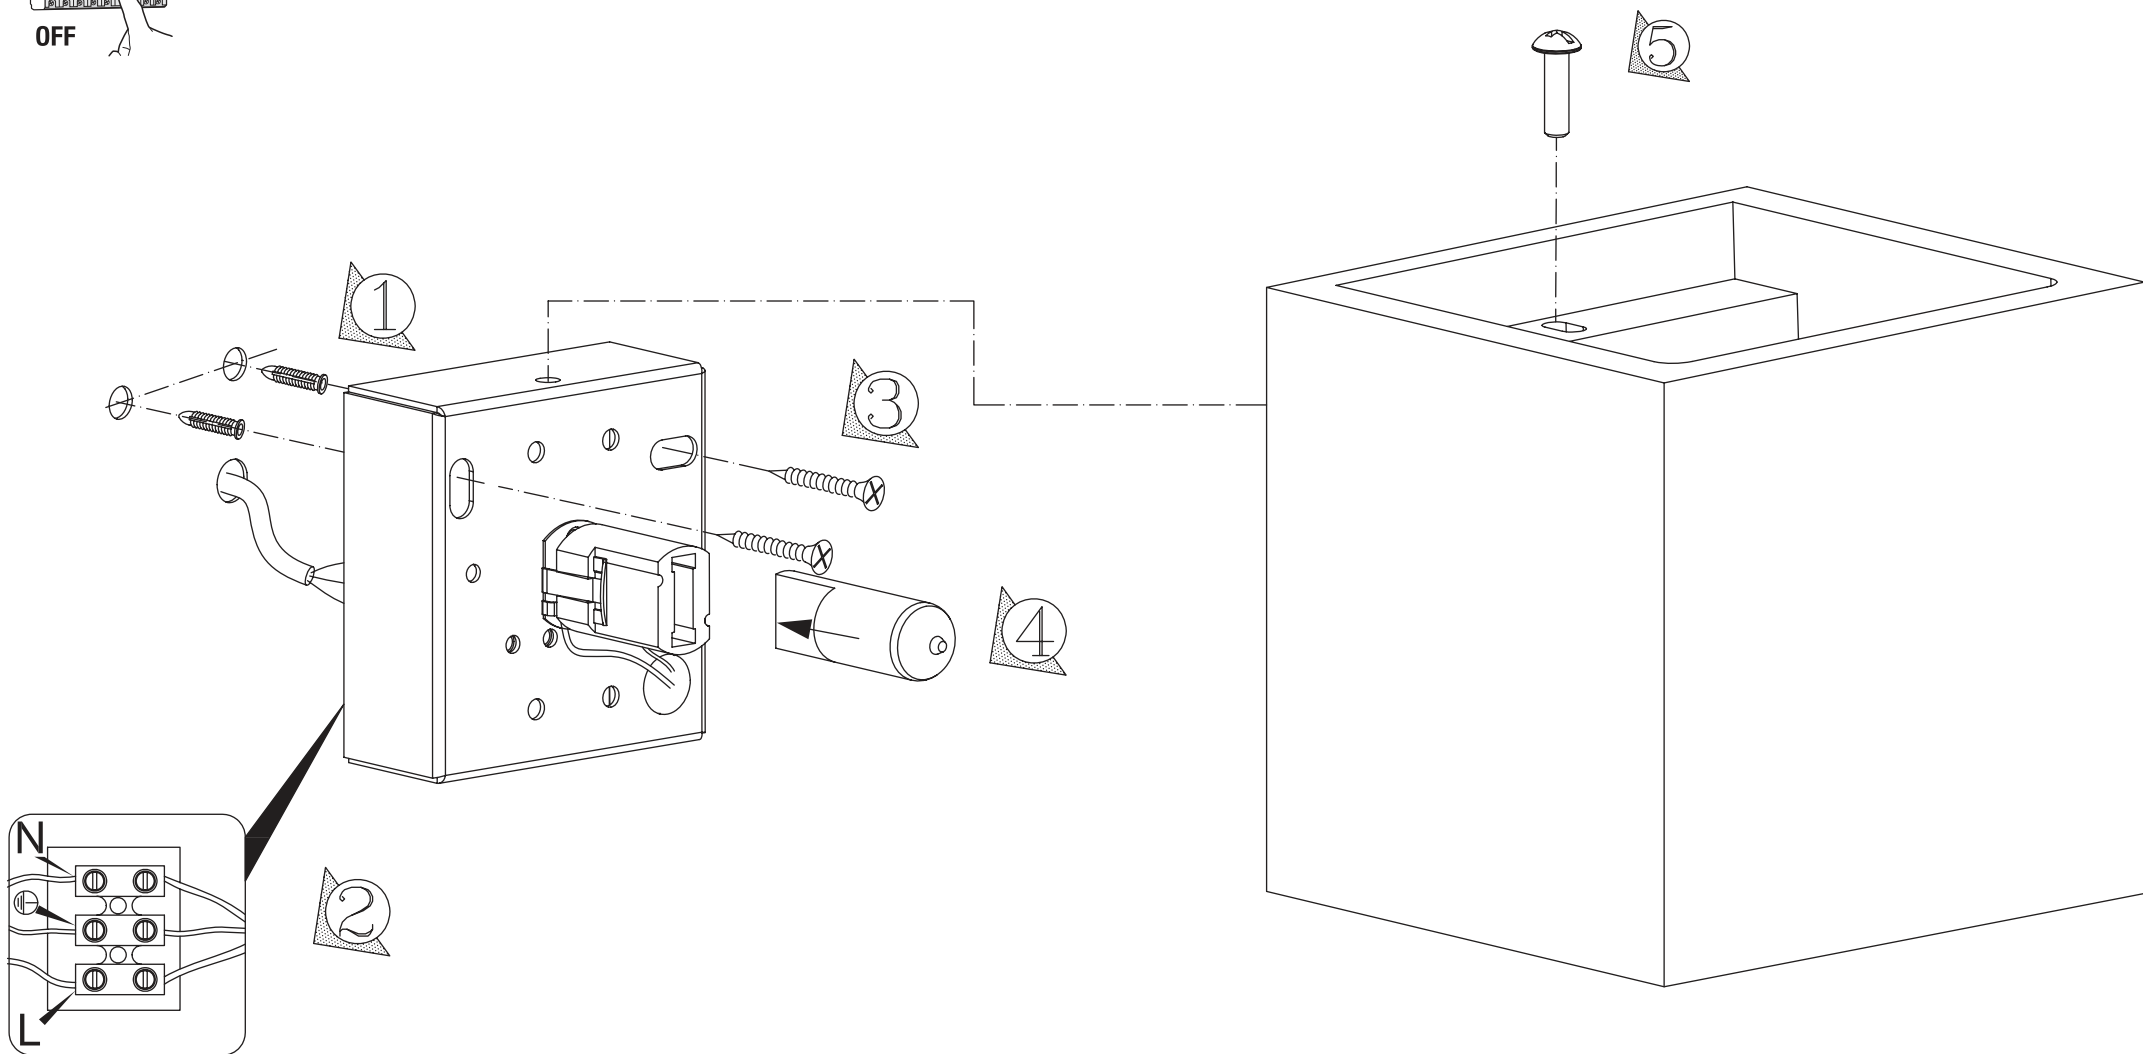

OFF

LIGHT SOURCE - FUENTE DE LUZ

1 x G9 MAX 6W LED NOT INCL.

TECHNICAL FEATURES - CARACTERÍSTICAS TÉCNICAS

			100V-240V~50Hz/60Hz	
--	--	--	---------------------	--