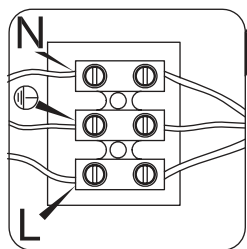

OFF

LIGHT SOURCE - FUENTE DE LUZ

1 x G9 MAX 6W LED NOT INCL.

TECHNICAL FEATURES - CARACTERÍSTICAS TÉCNICAS

			100V-240V~50Hz/60Hz	
--	--	--	---------------------	--