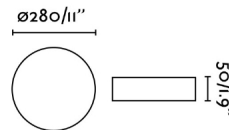

ZON LED es un plafón en forma ovalada y diseño sencillo. Es ideal para iluminar el baño gracias al IP 54, que le permite usarse en zonas húmedas. Luz regulable.

Características generales

Fijación	Techo
Clase	II
IP	54
Voltaje	220V-240V
Hercios	50Hz
Potencia	18W

Material

Cuerpo/Estructura	Acero
Difusor	PMMA

Acabados

Cuerpo/Estructura	Blanco Mate
Difusor	Opal

Características lumínicas

Fuente de luz incluida	Si
Temperatura	3000K
LM	2000lm
CRI	85
Fuente de luz regulable	Si
Orientación de la luz	Ambiental
Clasificación energética	D