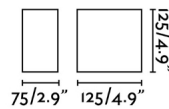

Aplique de pared de forma cuadrado y color blanco, fabricado en yeso. Este aplique da luz por arriba y por abajo, hecho que permite iluminar la estancia de forma más homogénea. Lámpara de estilo moderno y líneas depuradas.

Características generales

Fijación	Pared
Clase	I
IP	20
Voltaje	100V-240V
Hercios	50/60Hz
Potencia	6W

Material

Cuerpo/Estructura	Yeso
-------------------	------

Acabados

Cuerpo/Estructura	Blanco Mate
-------------------	-------------