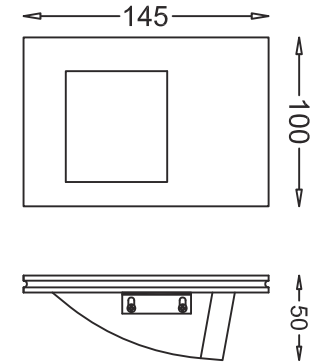

2

Tipo de conexión
Type of connexion

3

4

5

6

TECHNICAL FEATURES

HIGH POWER LED 1W 3000K 112Lm INCL.