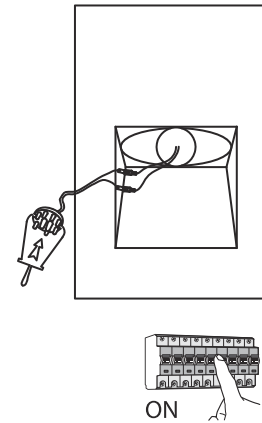

2

Tipo de conexión
Type of connexion

3

4

5

6

TECHNICAL FEATURES

HIGH POWER LED 1W 3000K 112Lm INCL.