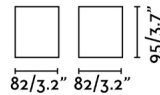

Características generales

Fijación	Techo
Clase	I
IP	20
Voltaje	100V-240V
Hercios	50/60Hz
Potencia	8W

Material

Cuerpo/Estructura	Aluminio
-------------------	----------

Acabados

Cuerpo/Estructura	Negro Mate
-------------------	------------