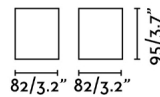

Caractéristiques générales

Fixation	Plafond
Genre	I
IP	20
Tension	100V-240V
Hertz	50/60Hz
Puissance	8W

Matériel

Corps/Structure	Aluminium

Finitions

Corps/Structure	Blanc Mat

Caractéristiques de l'éclairage

Source lumineuse incluse	Non
Orientation de la lumière	Éclairage d'accentuation
Porte-lampe incluido	Oui

Téléchargement de fichiers

Documents généraux	Télécharger >
Images	Télécharger >