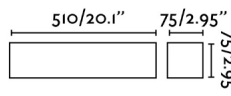

TERA es un aplique de estilo clásico de yeso pensado para la iluminación del hogar. Este aplique puede pintarse y quedar perfectamente integrado en la pared.

Características generales

Fijación	Pared
Clase	II
IP	20
Voltaje	220V-240V
Hercios	50/60Hz
Potencia	6W

Material

Cuerpo/Estructura	Yeso

Acabados

Cuerpo/Estructura	Blanco Mate

Características lumínicas

Fuente de luz incluida	Si
Temperatura	2700K
LM	530lm
CRI	>80
Orientación de la luz	Indirecta
Clasificación energética	F

Equipo eléctrico

Necesita Driver	Si
Driver incluido	Si

Descarga de archivos

Documentos generales	Descargar >
Imágenes	Descargar >
	Descargar >