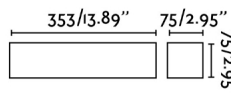

### Características generales

<b>Fijación</b>	Pared
<b>Clase</b>	I
<b>IP</b>	20
<b>Voltaje</b>	100V-240V
<b>Hercios</b>	50/60Hz
<b>Potencia</b>	6W