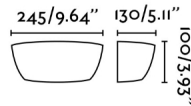

Ilumina tu hogar con esta lámpara aplique de diseño moderno fabricada en yeso. Bombilla 1 x R7s JP78 10W no incluida.

Características generales

Fijación	Pared
Clase	I
IP	20
Voltaje	100V-240V
Hercios	50/60Hz
Potencia	8W