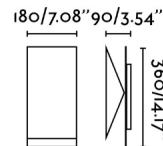

## Caractéristiques générales

Fixation	Mur
Genre	I
IP	20
Tension	100V-240V
Hertz	50/60Hz
Orientation verticale vers le haut	⇒ 20
Orientation verticale vers le bas	⇒ 20
Puissance	8W