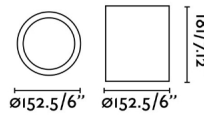

Luminaria de superficie de aspecto moderno fabricada en aluminio.

Características generales

Fijación	Techo
Clase	I
IP	20
Voltaje	100V-240V
Hercios	50/60Hz
Potencia	15W

Material

Cuerpo/Estructura	Aluminio
-------------------	----------