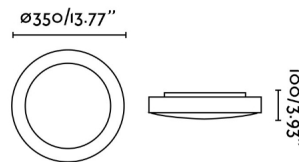

### General characteristics

<b>Fixation</b>	Ceiling, Wall
<b>Type</b>	II
<b>IP</b>	44
<b>voltage</b>	100V-240V
<b>Hertz</b>	50/60Hz
<b>Power</b>	15W