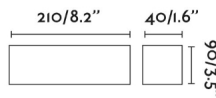

### Características generales

Fijación	Pared
Clase	I
IP	20
Voltaje	220V-240V
Hercios	50/60Hz
Potencia	8W