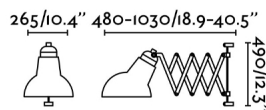

Aplique extensible de estilo retro y cuerpo de metal. Un aplique clásico, pero con un giro, perfecto para iluminar dormitorios, estudios y cocinas.

Características generales

Fijación	Pared
Clase	II
IP	20
Voltaje	100V-240V
Hercios	50/60Hz
Metros de cable	2000mm
Orientación vertical arriba	↻ 90
Orientación horizontal	↻ 200
Potencia	15W