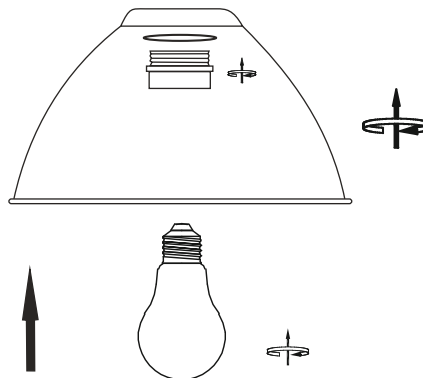

③
④

i

±500-1160mm

LIGHT SOURCE - FUENTE DE LUZ

1 x E27 max.15W LED no incl.

TECHNICAL FEATURES - CARACTERÍSTICAS TÉCNICAS

LOREFAR, SL • C/. Dinámica, nº1 • Polígono Industrial Santa Rita
• 08755 Castellbisbal • Barcelona • Spain • NACIONAL: Tel. 902
165 166 - 937 723 949 • EXPORT: Tel. +34 937 723 965 • Fax.
+34 937 723 967 • faro@lorefar.com • www.faro.es