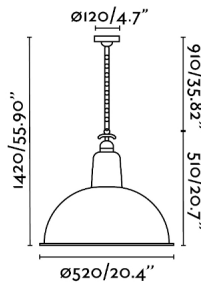

### Características generales

Fijación	Techo
Clase	I
IP	20
Voltaje	100V-240V
Hercios	50/60Hz
Metros de cable	900mm
Tensor incluido	Si
Potencia	15W