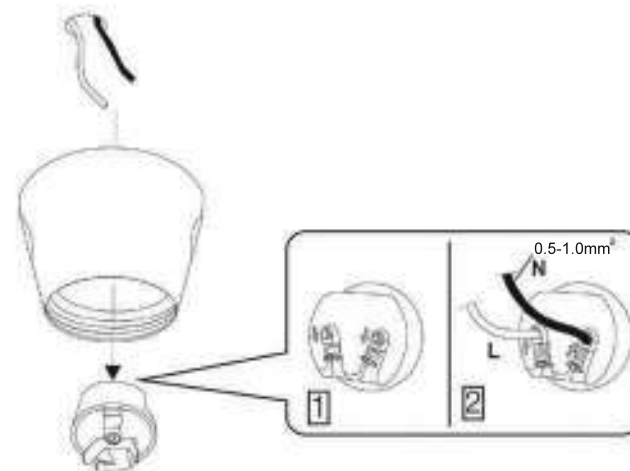

1

2

3

4

5

Do not push too strong. It could damage the luminary

6

**LIGHT SOURCE - FUENTE DE LUZ**

1 x E27 max 15W LED not incl

**TECHNICAL FEATURES - CARACTERÍSTICAS TÉCNICAS**

LOREFAR, SL • Dinámica, nº1 • Polígono Industrial Santa Rita  
06755 Castellbisbal • Barcelona • Spain  
faro@lorefar.com • www.faro.es