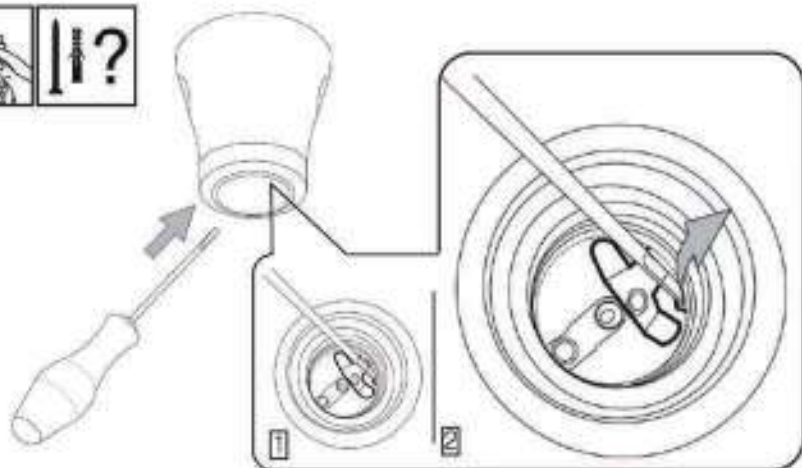

1

2

3

4

5

Do not push too strong. It could damage the luminary

6

**LIGHT SOURCE - FUENTE DE LUZ**

1 x E27 max 15W LED not incl

**TECHNICAL FEATURES - CARACTERÍSTICAS TÉCNICAS**

LOREFAR, SL • Dinámica, nº1 • Polígono Industrial Santa Rita  
06755 Castellbisbal • Barcelona • Spain  
faro@lorefar.com • www.faro.es