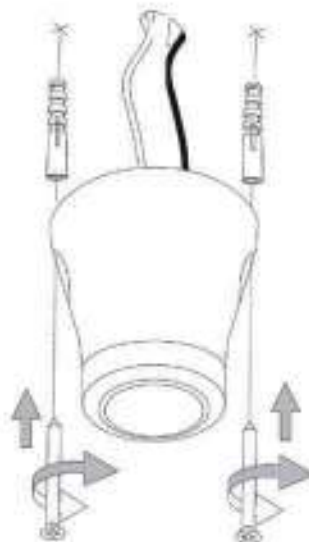

1

2

3

4

5

Do not push too strong. It could damage the luminary

6

**LIGHT SOURCE - FUENTE DE LUZ**

1 x E27 max 15W LED not incl

**TECHNICAL FEATURES - CARACTERÍSTICAS TÉCNICAS**

LOREFAR, SL • Dinámica, nº1 • Polígono Industrial Santa Rita  
06755 Castellbisbal • Barcelona • Spain  
faro@lorefar.com • www.faro.es