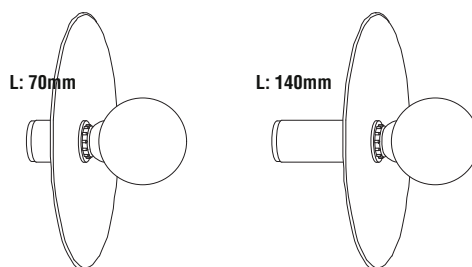

TECHNICAL FEATURES

1 X E27 MAX 15W LED no incl.

		100-240 V~	50/60 Hz

Together we take care of the planet

When the luminaire reaches its end of life, take it to the nearest clean point. Recicle la luminaria en el punto verde cuando ésta llegue al final de su vida útil.