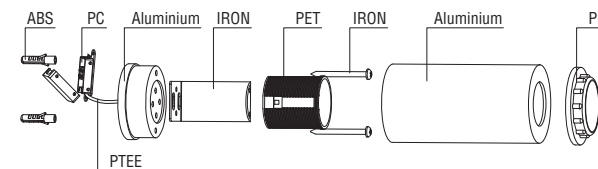

TECHNICAL FEATURES

1 X E27 MAX 15W LED no incl.

		100-240 V~	50/60 Hz

Together we take care of the planet

When the luminaire reaches its end of life, take it to the nearest clean point. Recicle la luminaria en el punto verde cuando ésta llegue al final de su vida útil.