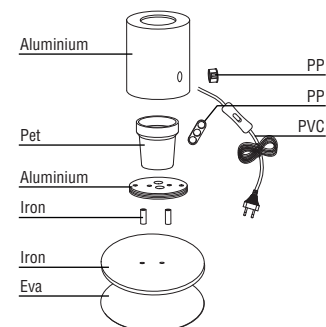

TECHNICAL FEATURES

1 X E27 MAX 15W LED no incl.

		100-240 V~	50/60 Hz	 Ty 1,5m			

Together we take care of the planet

When the luminaire reaches its end of life, take it to the nearest clean point.
Recicle la luminaria en el punto verde cuando ésta llegue al final de su vida útil.