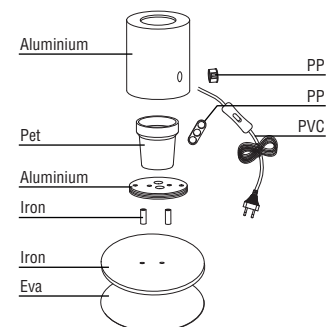

TECHNICAL FEATURES

1 X E27 MAX 15W LED no incl.

When the luminaire reaches its end of life, take it to the nearest clean point.
Recicle la luminaria en el punto verde cuando ésta llegue al final de su vida útil.