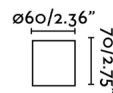

Applique est polyvalente et minimaliste. L'atTEN 70tion retombe sur l'ampoule. Cette applique est créé par Faro Team. Son fini est élégant et peut aller avec multitude d'espaces.

Caractéristiques générales

Fixation	Mur, Plafond
Genre	II
IP	20
Tension	100V-240V
Hertz	50/60Hz
Puissance	15W

Matériel

Corps/Structure	Aluminium

Finitions

Corps/Structure	Vieil Or

Caractéristiques de l'éclairage

Source lumineuse incluse	Non
Orientation de la lumière	Lumière ambiante
Porte-lampe incluido	Oui

Équipement électrique

Besoin d'un conducteur	Non

Téléchargement de fichiers

Documents généraux	Télécharger >
Images	Télécharger >
	Télécharger >
2D / 3D	Télécharger >
	Télécharger >
BIM	Télécharger >