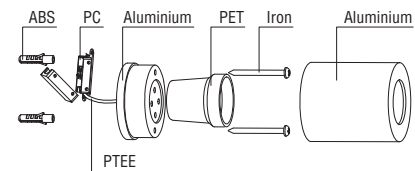

TECHNICAL FEATURES

1 X E27 MAX 15W LED no incl.

		100-240 V~	50/60 Hz

Together we take care of the planet

TEN L: 70mm

TEN L: 140mm

When the luminaire reaches its end of life, take it to the nearest clean point. Recicle la luminaria en el punto verde cuando ésta llegue al final de su vida útil.