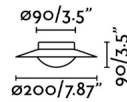

Caractéristiques générales

Fixation	Mur, Plafond
Genre	I
IP	20
Tension	100V-240V
Hertz	50/60Hz
Puissance	6W

Matériel

Corps/Structure	Acier
Diffuseur	Verre

Finitions

Corps/Structure	Noir Mat
Diffuseur	Opal

Caractéristiques de l'éclairage