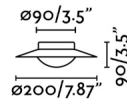

Características generales

Fijación	Pared, Techo
Clase	I
IP	20
Voltaje	100V-240V
Hercios	50/60Hz
Potencia	6W

Material

Cuerpo/Estructura	Acero
Difusor	Cristal

Acabados

Cuerpo/Estructura	Negro Mate
Difusor	Opal