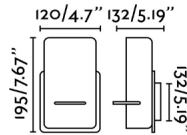

Caractéristiques générales

Fixation	Mur
Genre	II
IP	20
Tension	100V-240V
Hertz	50/60Hz
Type de commutateur	On/Off
Orientation verticale vers le haut	↻ 90
Orientation horizontale	↻ 350
Puissance	15W

Matériel