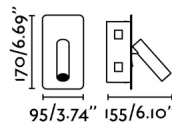

Características generales

Fijación	Pared
Clase	I
IP	20
Voltaje	100V-240V
Hercios	50/60Hz
Tipo de interruptor	On/Off
Orientación vertical arriba	↻ 90
Orientación horizontal	↻ 350
Potencia	3W
Medida de corte	80x155mm

Material

Cuerpo/Estructura	Aluminio+Acero
-------------------	----------------

Acabados

Cuerpo/Estructura	Blanco Mate
-------------------	-------------

Características lumínicas

Fuente de luz incluida	Si
Temperatura	3000K
	
MacAdam Steps	>5 SDCM
LM	140lm
CRI	>80
Grados de apertura de la luz	30°
Orientación de la luz	Acento
Clasificación energética	F