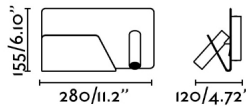

Características generales

Fijación	Pared
Clase	I
IP	20
Voltaje	100V-240V
Hercios	50/60Hz
Tipo de interruptor	On/Off
Orientación vertical arriba	↻ 90
Orientación horizontal	↻ 350
Potencia	3W

Material

Cuerpo/Estructura	Aluminio+Acero
--------------------------	----------------

Acabados

Cuerpo/Estructura	Gris
--------------------------	------

Características lumínicas

Fuente de luz incluida	Si
Temperatura	3000K
MacAdam Steps	>5 SDCM
LM	140lm
CRI	>80
Grados de apertura de la luz	30°
Orientación de la luz	Acento
Clasificación energética	F