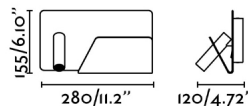

Características generales

Fijación	Pared
Clase	I
IP	20
Voltaje	100V-240V
Hercios	50/60Hz
Tipo de interruptor	On/Off
Orientación vertical arriba	↻ 90
Orientación horizontal	↻ 350
Potencia	3W

Material

Cuerpo/Estructura	Aluminio+Acero
--------------------------	----------------

Acabados

Cuerpo/Estructura	Gris
--------------------------	------

Características lumínicas

Fuente de luz incluida	Si
Temperatura	3000K
	
MacAdam Steps	>5 SDCM
LM	140lm
CRI	>80
Grados de apertura de la luz	30°
Orientación de la luz	Acento
Clasificación energética	F