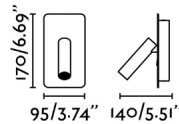

Caractéristiques générales

Fixation	Mur
Genre	I
IP	20
Tension	100V-240V
Hertz	50/60Hz
Type de commutateur	On/Off
Orientation verticale vers le haut	↻ 90
Orientation horizontale	↻ 350
Puissance	3W

Matériel