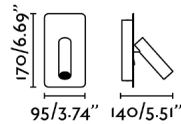

### Características generales

Fijación	Pared
Clase	I
IP	20
Voltaje	100V-240V
Hercios	50/60Hz
Tipo de interruptor	On/Off
Orientación vertical arriba	↻ 90
Orientación horizontal	↻ 350
Potencia	3W