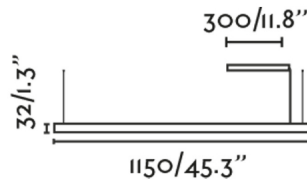

VICO est une lampe suspendue noire au style minimaliste très moderne. Il y a deux longueurs au choix. Il est également possible de choisir entre une installation encastrée au plafond ou avec le fleuron apparente. Voici la version de 115cm avec le fleuron de surface. Elle convient à tous les types d'espaces intérieurs tels que les salles à manger.

## Caractéristiques générales

Fixation	Plafond
Genre	II
IP	20
Tension	220V-240V
Hertz	50Hz
Mètres de câble	2000mm
Tendeur inclus	Oui
Puissance	30W