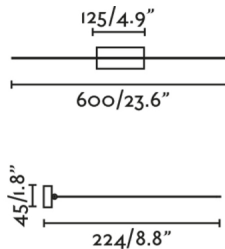

MAGRITTE es un iluminacuadros LED orientable, fabricado en acero. La fuente de iluminación es LED 12W 3000K 750Lm CRI>80, driver incluido. Es una lámpara de líneas minimalistas, por lo que cede todo el protagonismo al objeto que ilumina.

Características generales

Fijación	Pared
Clase	II
IP	20
Voltaje	220V-240V
Hercios	50/60Hz
Orientación vertical arriba	↻ 90
Orientación vertical abajo	↻ 90
Potencia	12W

Material

Cuerpo/Estructura	Aluminio+Acero
Difusor	PMMA

Acabados

Cuerpo/Estructura	Níquel Satinado
Difusor	Opal

Características lumínicas

Fuente de luz incluida	Si
Temperatura	3000K
LM	750lm
CRI	>80
Orientación de la luz	Ambiental
Clasificación energética	F

Equipo eléctrico