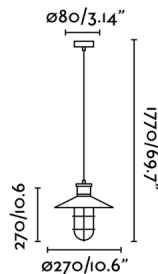

Caractéristiques générales

Fixation	Plafond
Genre	II
IP	20
Tension	100V-240V
Hertz	50/60Hz
Mètres de câble	1500mm
Tendeur inclus	Non
Puissance	15W

Matériel

Corps/Structure	Acier
Diffuseur	Verre

Finitions

Corps/Structure	Noir Mat
Diffuseur	Transparent