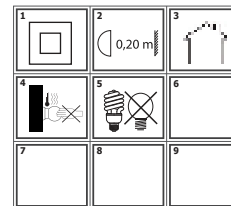

OFF

BOMBILLAS - BULBS

1 E27  Max.11W (no incl)

ICONOS - ICONES

CARACTERÍSTICAS ESPECÍFICAS
SPECIFIC FEATURES

220-240V ~ 50/60Hz