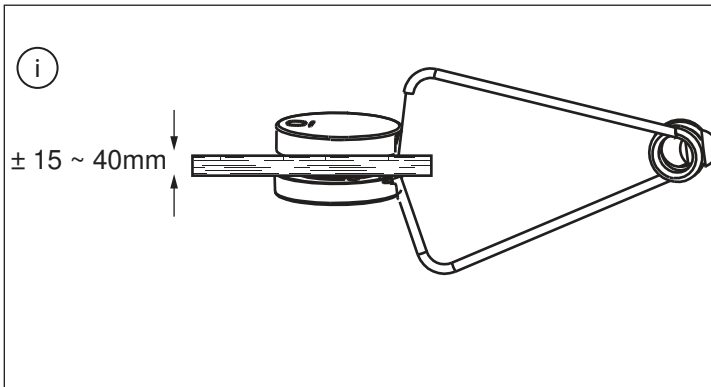

- ref. 51133 black+cream - negro+crema
- ref. 51134 chrome+white - cromo+blanco
- ref. 51135 white - blanco
- ref. 51136 grey+white - gris+blanco

studio: wall lamp accessory
ref. 51129

i refs. 51129, 51133, 51134, 51135, 51136
are sold separately
se venden por separado

LIGHT SOURCE - FUENTE DE LUZ

1 x E14 MAX 8W LED no incl

TECHNICAL FEATURES - CARACTERISTICAS TÉCNICAS

	Tz 1,6m			100V-240V~50Hz/60Hz
--	------------	--	--	---------------------