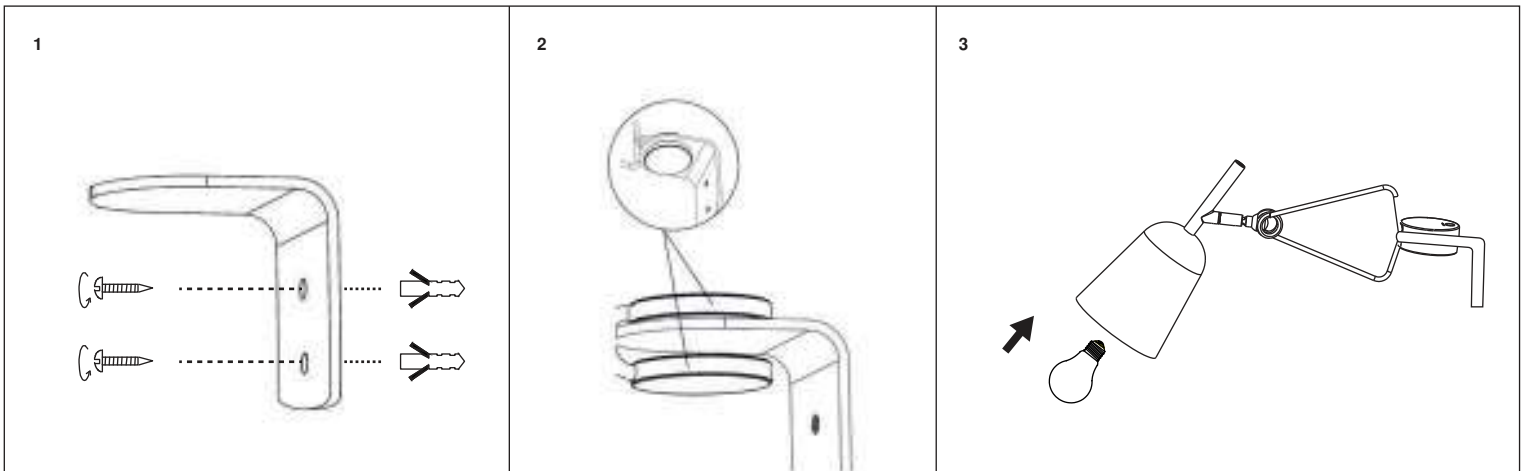

- ref. 51133 black+cream - negro+crema
- ref. 51134 chrome+white - cromo+blanco
- ref. 51135 white - blanco
- ref. 51136 grey+white - gris+blanco

studio: wall lamp accessory
ref. 51129

i refs. 51129, 51133, 51134, 51135, 51136
are sold separately
se venden por separado

LIGHT SOURCE - FUENTE DE LUZ

1 x E14 MAX 8W LED no incl

TECHNICAL FEATURES - CARACTERISTICAS TÉCNICAS

	Tz 1,6m			100V-240V~50Hz/60Hz
--	------------	--	--	---------------------