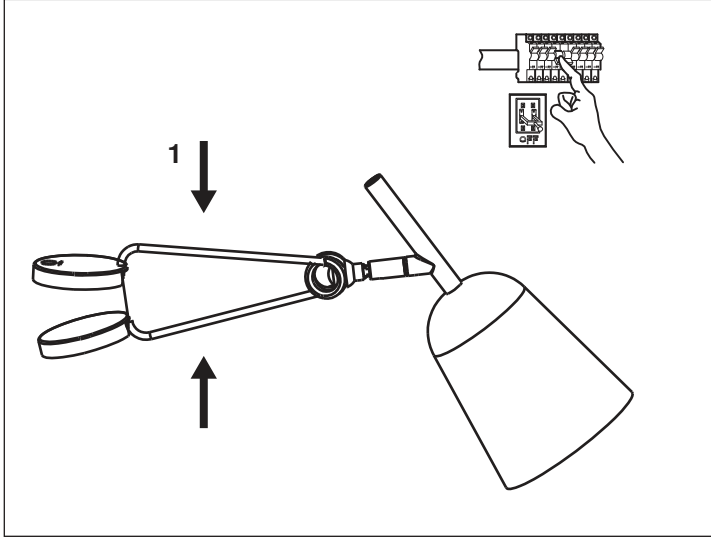

- ref. 51133 black+cream - negro+crema
- ref. 51134 chrome+white - cromo+blanco
- ref. 51135 white - blanco
- ref. 51136 grey+white - gris+blanco

studio: wall lamp accessory
ref. 51129

i refs. 51129, 51133, 51134, 51135, 51136
are sold separately
se venden por separado

LIGHT SOURCE - FUENTE DE LUZ

1 x E14 MAX 8W LED no incl

TECHNICAL FEATURES - CARACTERISTICAS TÉCNICAS

	Tz 1,6m			100V-240V~50Hz/60Hz
--	------------	--	--	---------------------