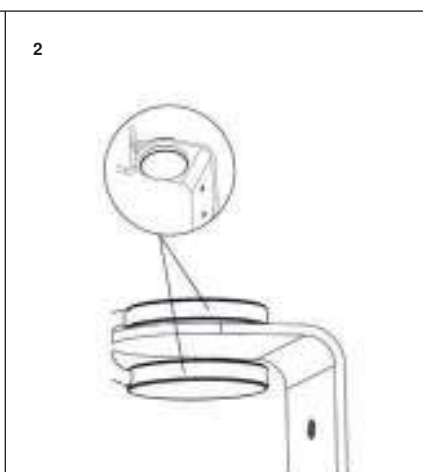

- ref. 51133 black+cream - negro+crema
- ref. 51134 chrome+white - cromo+blanco
- ref. 51135 white - blanco
- ref. 51136 grey+white - gris+blanco

studio: wall lamp accessory
ref. 51129

i refs. 51129, 51133, 51134, 51135, 51136
are sold separately
se venden por separado

LIGHT SOURCE - FUENTE DE LUZ

1 x E14 MAX 8W LED no incl

TECHNICAL FEATURES - CARACTERÍSTICAS TÉCNICAS

	Tz 1,6m			100V-240V~50Hz/60Hz
--	------------	--	--	---------------------