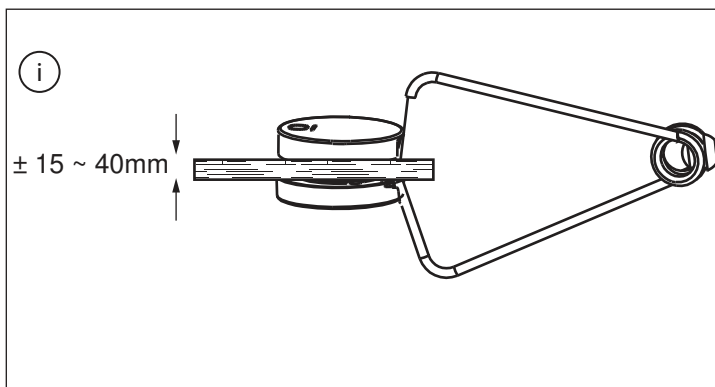

- ref. 51133 black+cream - negro+crema
- ref. 51134 chrome+white - cromo+blanco
- ref. 51135 white - blanco
- ref. 51136 grey+white - gris+blanco

studio: wall lamp accessory
ref. 51129

i refs. 51129, 51133, 51134, 51135, 51136
are sold separately
se venden por separado

LIGHT SOURCE - FUENTE DE LUZ

1 x E14 MAX 8W LED no incl

TECHNICAL FEATURES - CARACTERÍSTICAS TÉCNICAS

	Tz 1,6m			100V-240V~50Hz/60Hz
--	------------	--	--	---------------------