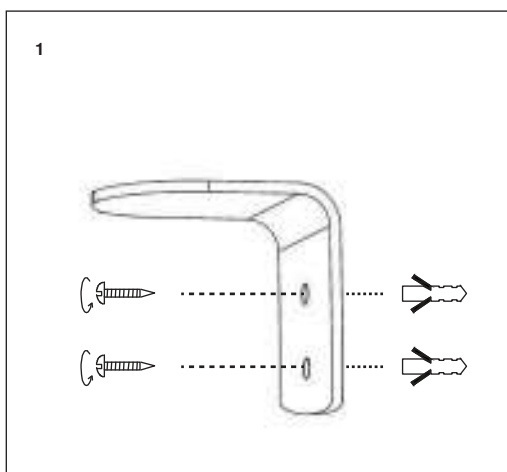

- ref. 51133 black+cream - negro+crema
- ref. 51134 chrome+white - cromo+blanco
- ref. 51135 white - blanco
- ref. 51136 grey+white - gris+blanco

studio: wall lamp accessory
ref. 51129

i refs. 51129, 51133, 51134, 51135, 51136
are sold separately
se venden por separado

LIGHT SOURCE - FUENTE DE LUZ

1 x E14 MAX 8W LED no incl

TECHNICAL FEATURES - CARACTERÍSTICAS TÉCNICAS

	Tz 1,6m			100V-240V~50Hz/60Hz
--	------------	--	--	---------------------