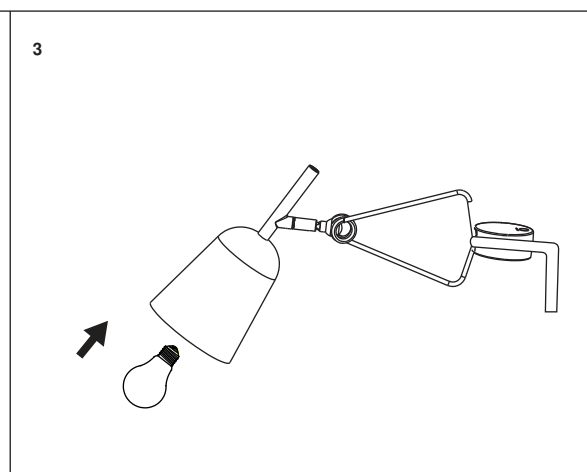

- ref. 51133 black+cream - negro+crema
- ref. 51134 chrome+white - cromo+blanco
- ref. 51135 white - blanco
- ref. 51136 grey+white - gris+blanco

studio: wall lamp accessory
ref. 51129

i refs. 51129, 51133, 51134, 51135, 51136
are sold separately
se venden por separado

LIGHT SOURCE - FUENTE DE LUZ

1 x E14 MAX 8W LED no incl

TECHNICAL FEATURES - CARACTERÍSTICAS TÉCNICAS

	Tz 1,6m			100V-240V~50Hz/60Hz
--	------------	--	--	---------------------