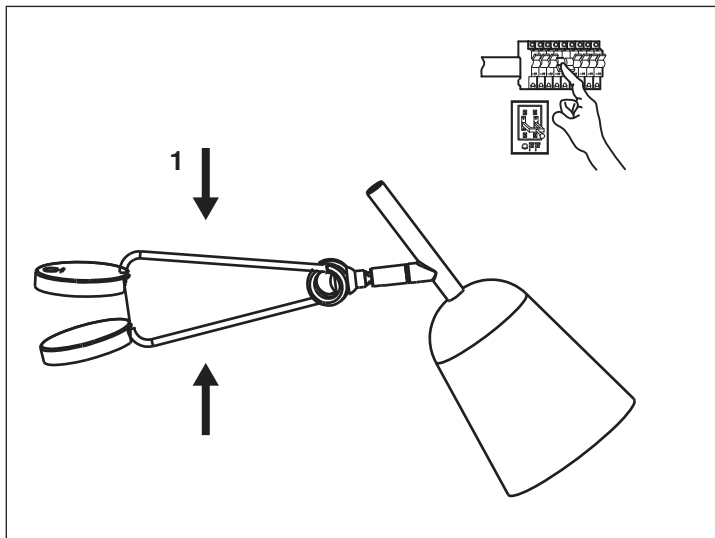

- ref. 51133 black+cream - negro+crema
- ref. 51134 chrome+white - cromo+blanco
- ref. 51135 white - blanco
- ref. 51136 grey+white - gris+blanco

studio: wall lamp accessory
ref. 51129

i refs. 51129, 51133, 51134, 51135, 51136
are sold separately
se venden por separado

LIGHT SOURCE - FUENTE DE LUZ

1 x E14 MAX 8W LED no incl

TECHNICAL FEATURES - CARACTERÍSTICAS TÉCNICAS

	Tz 1,6m			100V-240V~50Hz/60Hz
--	------------	--	--	---------------------